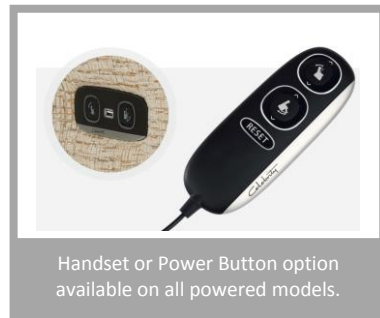

Pembroke Suite

Fabric: Raffia Autumn

Handset or Power Button option available on all powered models.

Pembroke Suite Dimensions Metric

	HEIGHT	WIDTH	DEPTH	SEAT HEIGHT	SEAT WIDTH	SEAT DEPTH
GRANDE RECLINER*	1140	880	915	520	530	520
STANDARD RECLINER*	1090	820	915	510	480	520
PETITE RECLINER*	1040	795	890	450	450	495
LOW PROFILE	1030	785	765	430	450	485
FIXED CHAIR	1090	815	915	510	480	520
2 SEAT FIXED/RECLINING SETTEE	1090	1320	915	510	980	520
3 SEAT FIXED/RECLINING SETTEE	1090	1830	915	510	1485	520